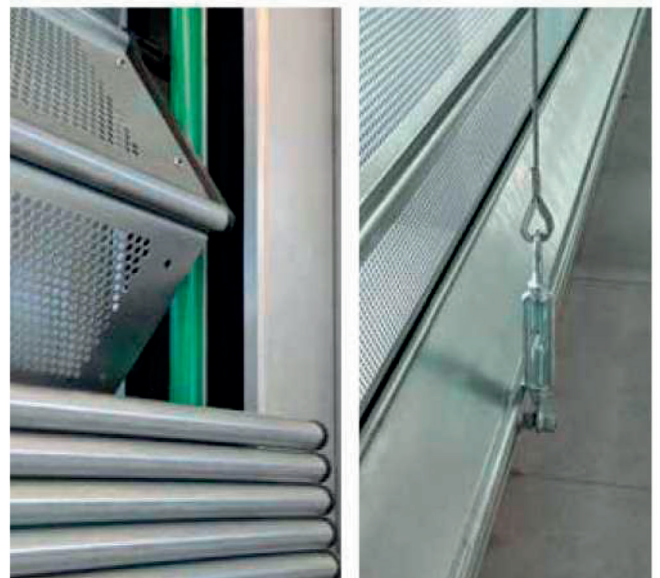

ProfilPACK®

**Suurikokoinen kattoon asennettava
teleskooppikäyttöinen rullakalteri**

UMPINAINEN TAI MIKROREI'ITETTY

ProfilPACK® on laadukkaista materiaaleista valmistettu ja profiileista rakennettu kokoontaitettava ja luja rullakalteri. Yksinkertainen muotoilu ja rakenne estävät murtautumisen tehokkaasti.

- Moduulirakenteen ansiosta kokoaminen on helppoa ilman nostovälineitä
- Ei leveysrajoituksia
- Kokonaismitat mahdollisimman pienet (60 x 60 mm U-ohjaimet ja 20 % aukon yläosasta rullakalteri kokonaan ylös nostettuna)
- Vakiona kuumasinkittyä terästä (voi maalata millä tahansa värillä)

Voidaan valmistaa täys- tai mikrorei'itetystä teräksestä. Pintakäsittelynä voi olla sinkitty teräs tai millä tahansa värillä maalattu sinkitty teräs.

Ei leveysrajoituksia

IMPACK®

Suurikokoinen kattoon asennettava teleskooppikäyttöinen rullakalteri

SÄLEIKÖT

Modulaarinen **IMPACK®**-rullakalteri on uudenlainen suoja-järjestelmä suuriin tiloihin. Se täyttää kaikki voimassa olevat vaatimukset. Se sopii erinomaisesti suurille kauppapaikoille (kassapisteet, ostoskeskukset jne.). Järjestelmän tärkeimmät ominaisuudet: