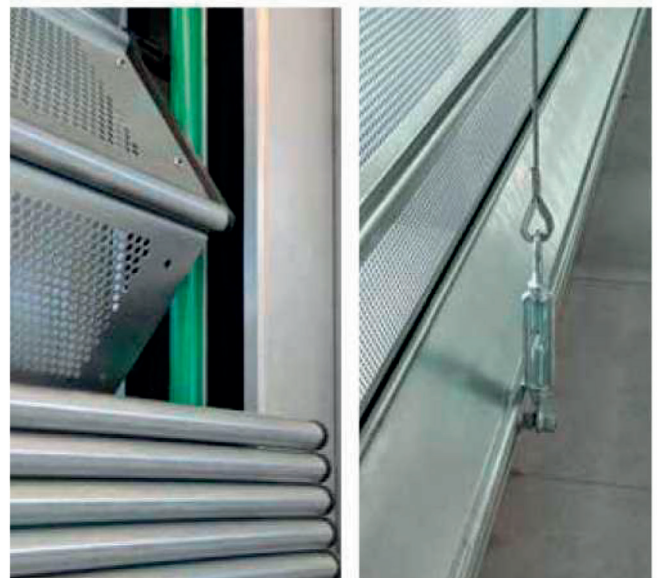

SLUTNA ELLER MIKROPERFORERADE

ProfilPACK® är ett hopfällbart och starkt rullgaller som har tillverkats av högkvalitativa material. Den enkla designen och konstruktionsegenskaperna garanterar ett effektivt skydd mot intrång.

- Modulär konstruktion och enkel montering utan behov av lyftanordningar
- Inga breddbegränsningar
- Konstruktionens totala dimensioner har reducerats till ett minimum (60 x 60 mm "U"-skenor och 20 % av den övre delen av öppningen med gallret helt upplyft)
- Standardutförande i varmgalvaniserat stål (kan målas i valfri färg)

Kan tillverkas av hel- eller mikroperforerat stål. Ytbehandlingen kan vara galvaniserat stål eller målat galvaniserat stål, i valfri färg.