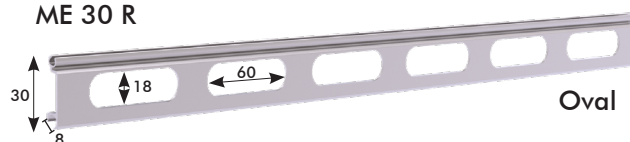

ME 30 U ME 30 R | ME 30 S

Rullar tillverkar och planerar sina möbelrullgardiner i Finland. De tillverkas i aluminium, och designen bär intryck från den skandinaviska arkitekturen. Kokema Oy har en erfarenhet på nästan 40 år av att tillverka möbelrullgardiner. Materialen är lätta och hållbara och ger en känsla av kvalitet och elegans, utan att för den skull försumma användarvänligheten. Rullari möbelrullgardinerna är CE-märkta (EN13241). Rullari möbelrullgardinerna är funktions-säkra och trygga att använda. De lämpar sig för användning såväl inom- som utomhus. Vi tillverkar möbelrullgardinerna enligt kundens måttangivelser, och vår skickliga monterings-tjänst tar smidigt hand om montaget i hela landet. Möbelrullgardiner används t.ex. i olika kundbetjäningsskär, restauranger, kiosker, etc...

LAMELLMATTA

Rullari möbelrullgardinernas lamellmatta är tillverkad av 30 mm breda pressade aluminiumprofiler som fästs vid varandra med skruv i vardera ändan av profilen. ME 30 U är stängd och ME 30 R är perforerad antingen med rektangelhål eller oval hål. Största storlek på lamellrullgardinen är 1500 x 1500 mm. Lamellmattan väger cirka 6 kg/m².

STYRSKENOR, FÄSTEN OCH SPOLAXEL

Möbelrullgardinen går antingen på övre och nedre styrskenorna eller på sidostyreskenorna (18x22mm) och som även de är tillverkade i formpressad aluminiumprofil. Styrskenan kan bojas med R = 65 mm radie.

FUNKTION