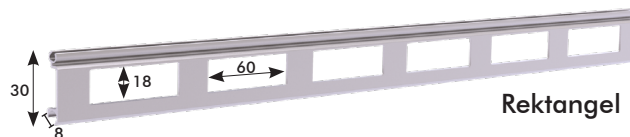

Oval

Rektangel

ME 30 U