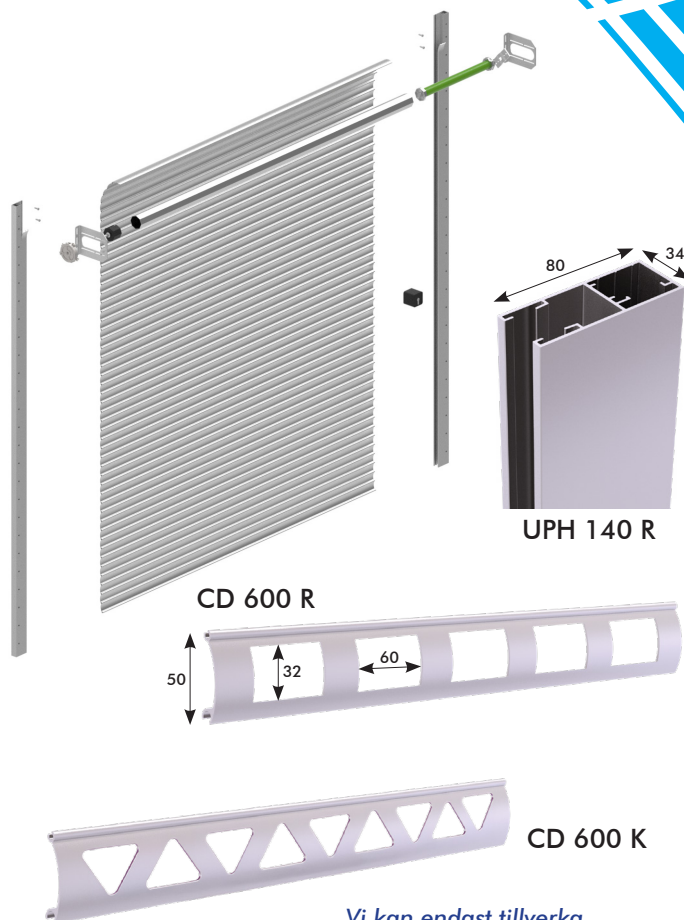

STYRSKENOR, FÄSTEN OCH SPOLAXEL

I gardinöppningens sidor monteras styrskenor i aluminium (80 x 34 mm), även de tillverkade i formpressad aluminiumprofil. Styrskenorna är utrustade med glidband i PVC. Styrskenorna har förmonterade fästen i blankgalvaniserat stål för spolaxeln. Spolaxeln är tillverkad i galvaniserat eller målat stål. Inne i spolaxeln sitter en motor.

FUNKTION

Rullari lamellrullgardinerna är motoriserade och det vi kallar tvångsstyrda. Rullgardinerna är i standardutförande utrustade med 1-fasmotorer. Rullgardinen styrs med tryckknappar eller med låsbar nyckelbrytare. Små gardiner (mindre än 3000 x 1500 mm) kan även fås med manuell hantering.

LÅSNING

Lamellrullgardinerna utrustas med automatisk låsning. Manuella lamellrullgardiner kan alternativt utrustas med långt spärrlås eller med Abloy möbellås.

YTBEHANDLING

Lamellrullgardinerna levereras i standardutförande med anodisering i naturlig färg, men de kan även pulvermålas i RAL Classic nyanser eller färgeloxeras.

TILLÄGGSUTRUSTNING

- Nödstyrning (manuell öppning av motoriserad gardin vid elavbrott)
- Plåthölje med Pural-ytbehandling (maximal gardinstorlek i höljet: 3000 x 1500 mm)
- Skyddshölje i aluminium, pulvermålat i RAL Classic nyanser

KOKEMA_{oy}

Kakkulaistentie 5, 32800 Kokemäki
Tel. +358 10 326 3840
info@kokema.fi | www.kokema.fi

STRUKTURERA

Vi kan endast tillverka CD 600 K i bredder upp till 3 m.