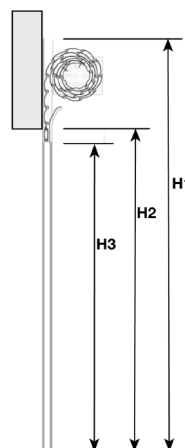

LAMELLMATT

Rullari lamellrullgardinernas lamellmatta är tillverkad av 50 mm breda pressade aluminiumprofiler som fästs vid varandra med skruv i vardera ändan av profilen. Lamellerna är perforerade och hålens storlek är 60 x 32 mm. Största storlek på lamellrullgardinen är 7900 x 4500 mm. Lamellmattan väger cirka 6 kg/m².

STYRSKENOR, FÄSTEN OCH SPOLAXEL

I gardinöppningens sidor monteras styrskenor i aluminium (80 x 34 mm), även de tillverkade i formpressad aluminiumprofil. Styrskenorna är utrustade med glidband i PVC. Styrskenorna har förmonterade fästen i blankgalvaniserat stål för spolaxeln. Spolaxeln är tillverkad i galvaniserat eller målat stål. Inne i spolaxeln sitter en motor.

TILLÄGGSUTRUSTNING

- Nödstyrning (manuell öppning av motoriserad gardin vid elavbrott)
- Plåthölje med Pural-ytbehandling (maximal gardinstorlek i höljet: 3000 x 1500 mm)
- Skyddshölje i aluminium, pulvermålat i RAL Classic nyanser

Öppningens
höjd (H2):

1000 mm
1500 mm
2000 mm

Utrymme
för rullen
(H1-H2):

180 mm
200 mm
220 mm