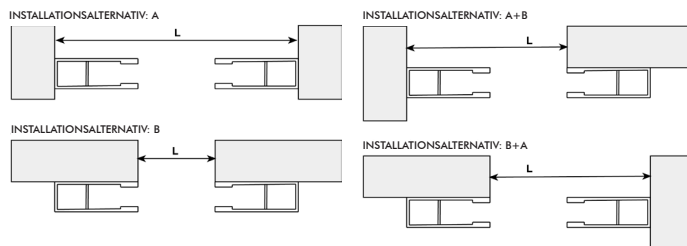

INSTALLATIONSALTERNATIV