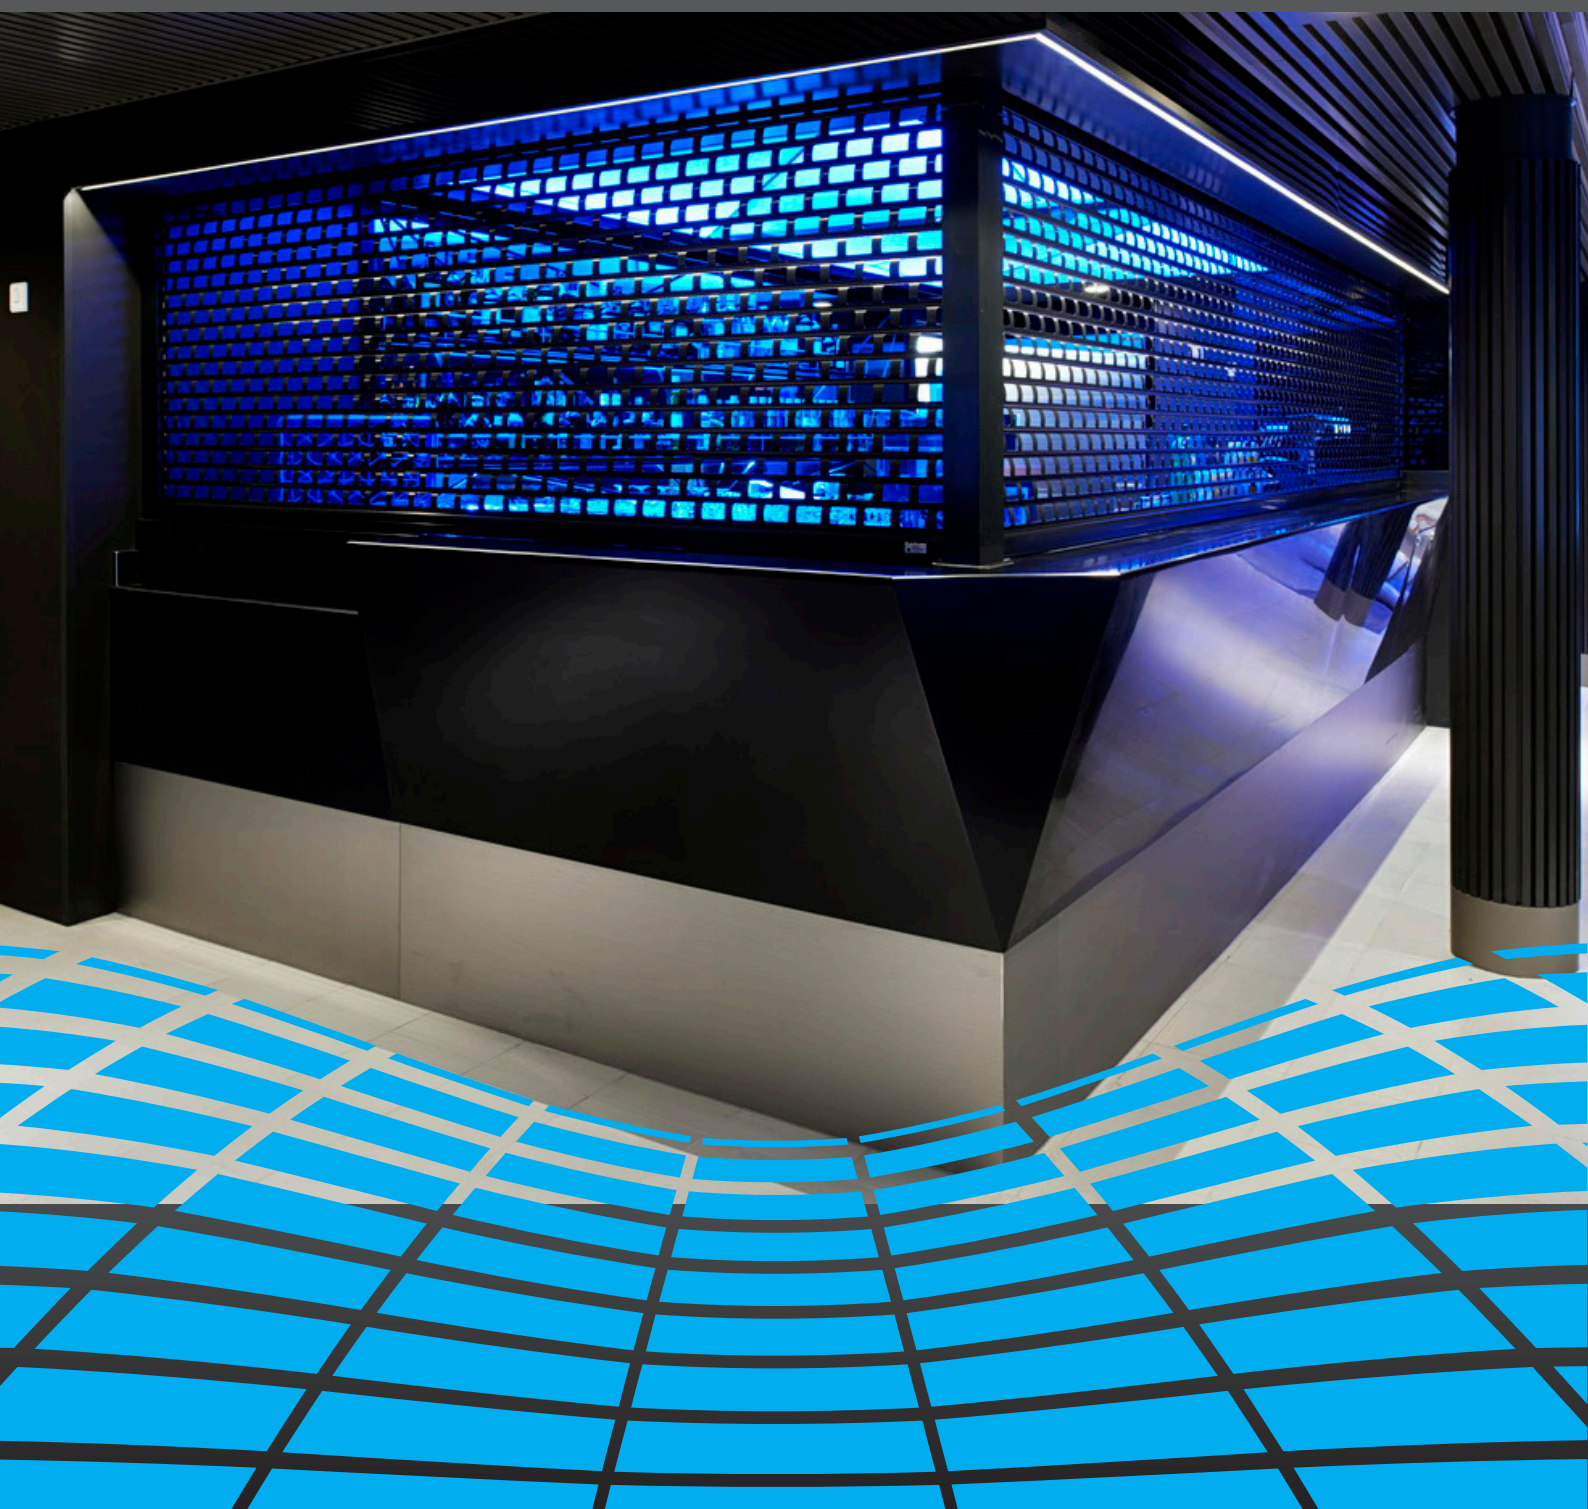

rullari®

LAMELLRULLGARDIN CD 600 R & CD 600 K