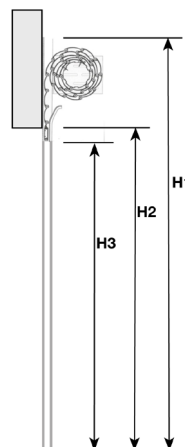

VERTIKAL DIMENSIONERING

Öppningens
höjd (H2):

1000 mm
1500 mm

Utrymme
för rullen
(H1-H2):

180 mm
200 mm