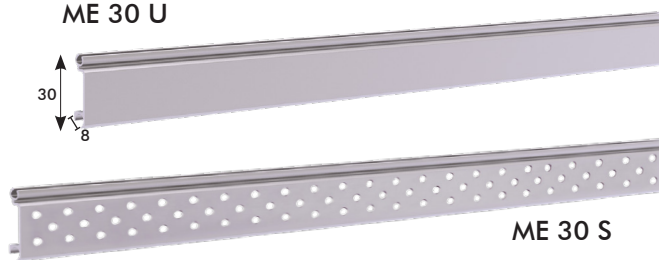

ME 30 U

INSTALLATIONSALTERNATIV