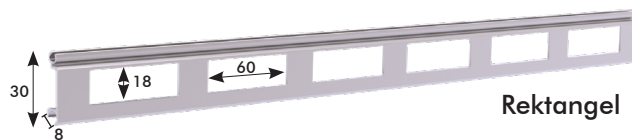

ME 30 U ME 30 R | ME 30 S

Rullari tillverkar och planerar sina lamellrullgardiner i aluminium i Finland. Designen bär intryck från den skandinaviska arkitekturen. Kokema Oy har en erfarenhet på nästan 40 år av att tillverka lamellrullgardiner. Materialen är lätta och hållbara och ger en känsla av kvalitet och elegans, utan att för den skull försumma användarvänligheten. Rullari lamellrullgardinerna är CE-märkta (EN13241). Rullari lamellrullgardinerna är funktionssäkra och trygga att använda. De lämpar sig för användning såväl inom- som utomhus. Vi tillverkar lamellrullgardinerna enligt kundens måttangivelser, och våra skickliga montörer tar smidigt hand om montage i hela landet. Lamellrullgardiner används t.ex. i olika serveringsdiskar, kundbetjäningsskåp, restauranger, kiosker, etc...

LAMELLMATT

Rullari lamellrullgardinernas lamellmatta är tillverkad av 30 mm breda pressade aluminiumprofiler som fästs vid varandra med skruv i vardera ändan av profilen. ME 30 U är stängd och ME 30 R är perforerad antingen med rektangelhål eller oval hål. Största storlek på lamellrullgardinen är 3000 x 1500 mm. Lamellmattan väger cirka 6 kg/m².

STYRSKENOR, FÄSTEN OCH SPOLAXEL

I gardinöppningens sidor monterar styrskenor i aluminium (53 x 22 mm), även de tillverkade i formpressad aluminiumprofil. Styrskenor är utrustade med glidband i PVC. Styrskenor har förmonterade fästen i blankgalvaniserat stål för spolaxeln. Spolaxeln är tillverkad i galvaniserat eller målat stål. Inne i spolaxeln sitter en motor.

FUNKTION