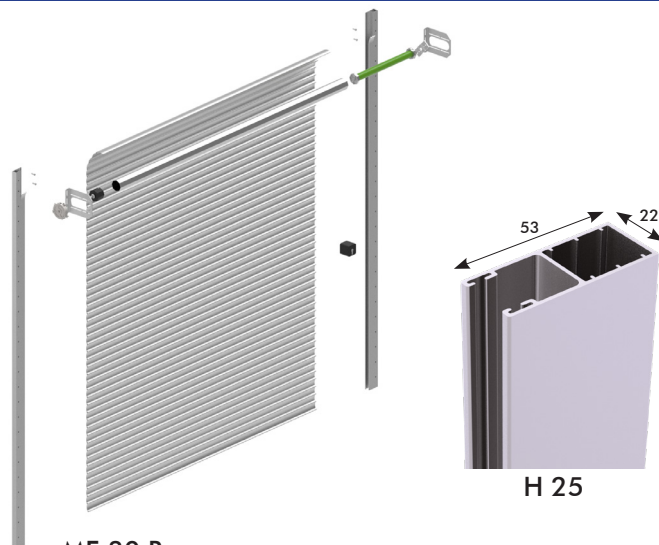

STYRSKENOR, FÄSTEN OCH SPOLAXEL

I gardinöppningens sidor monterar styrskenor i aluminium (53 x 22 mm), även de tillverkade i formpressad aluminiumprofil. Styrskenor är utrustade med glidband i PVC. Styrskenor har förmonterade fästen i blankgalvaniserat stål för spolaxeln. Spolaxeln är tillverkad i galvaniserat eller målat stål. Inne i spolaxeln sitter en motor.

FUNKTION

Rullari lamellrullgardinerna är motoriserade och det vi kallar tvåsängsstyrda. Rullgardinerna är i standardutförande utrustade med 1-fasmotorer. Rullgardinen styrs med tryckknappar eller med låsbar nyckelbrytare. ME 30 U och ME 30 R gardiner kan även fås med manuell hantering.

LÅSNING

Lamellrullgardinerna utrustas med automatisk låsning. Manuella lamellrullgardiner kan alternativt utrustas med långt spärrlås eller med Abloy möbellås.

YTBEHANDLING

Lamellrullgardinerna levereras i standardutförande med anodisering i naturlig färg, men de kan även pulvermålas i RAL Classic nyanser eller färgeloxeras.

TILLÄGGSUTRUSTNING

- NNödstyrning (manuell öppning av motoriserad gardin vid elavbrott)
- Plåthölje med Pural-ytbehandling (maximal gardinstorlek i höljet: 3000 x 1500 mm)
- Skyddshölje i aluminium, pulvermålat i RAL Classic nyanser

KOKEMA_{oy}

Kakkulaistentie 5, 32800 Kokemäki
Tel. +358 10 326 3840
info@kokema.fi | www.kokema.fi

STRUKTURERA

ME 30 R