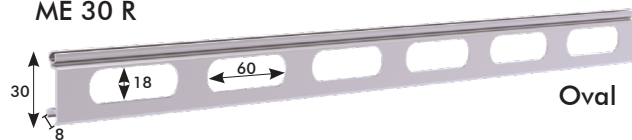

ME 30 U ME 30 R | ME 30 S

Rullari tillverkar och planerar sina lamellrullgardiner i aluminium i Finland. Designen bär intryck från den skandinaviska arkitekturen. Kokema Oy har en erfarenhet på nästan 40 år av att tillverka lamellrullgardiner. Materialen är lätta och hållbara och ger en känsla av kvalitet och elegans, utan att för den skull försumma användarvänligheten. Rullari lamellrullgardinerna är CE-märkta (EN13241). Rullari lamellrullgardinerna är funktionssäkra och trygga att använda. De lämpar sig för användning såväl inom- som utomhus. Vi tillverkar lamellrullgardinerna enligt kundens måttangivelser, och våra skickliga montörer tar smidigt hand om montage i hela landet. Lamellrullgardiner används t.ex. i olika serveringsdiskar, kundbetjäningsskåp, restauranger, kiosker, etc...

LAMELLMATT

Rullari lamellrullgardinernas lamellmatta är tillverkad av 30 mm breda pressade aluminiumprofiler som fästs vid varandra med skruv i vardera ändan av profilen. ME 30 U är stängd och ME 30 R är perforerad antingen med rektangelhål eller oval hål. Största storlek på lamellrullgardinen är 3000 x 1500 mm. Lamellmattan väger cirka 6 kg/m².

STYRSKENOR, FÄSTEN OCH SPOLAXEL

I gardinöppningens sidor monterar styrskenor i aluminium (53 x 22 mm), även de tillverkade i formpressad aluminiumprofil. Styrskenor är utrustade med glidband i PVC. Styrskenor har förmonterade fästen i blankgalvaniserat stål för spolaxeln. Spolaxeln är tillverkad i galvaniserat eller målat stål. Inne i spolaxeln sitter en motor.

FUNKTION